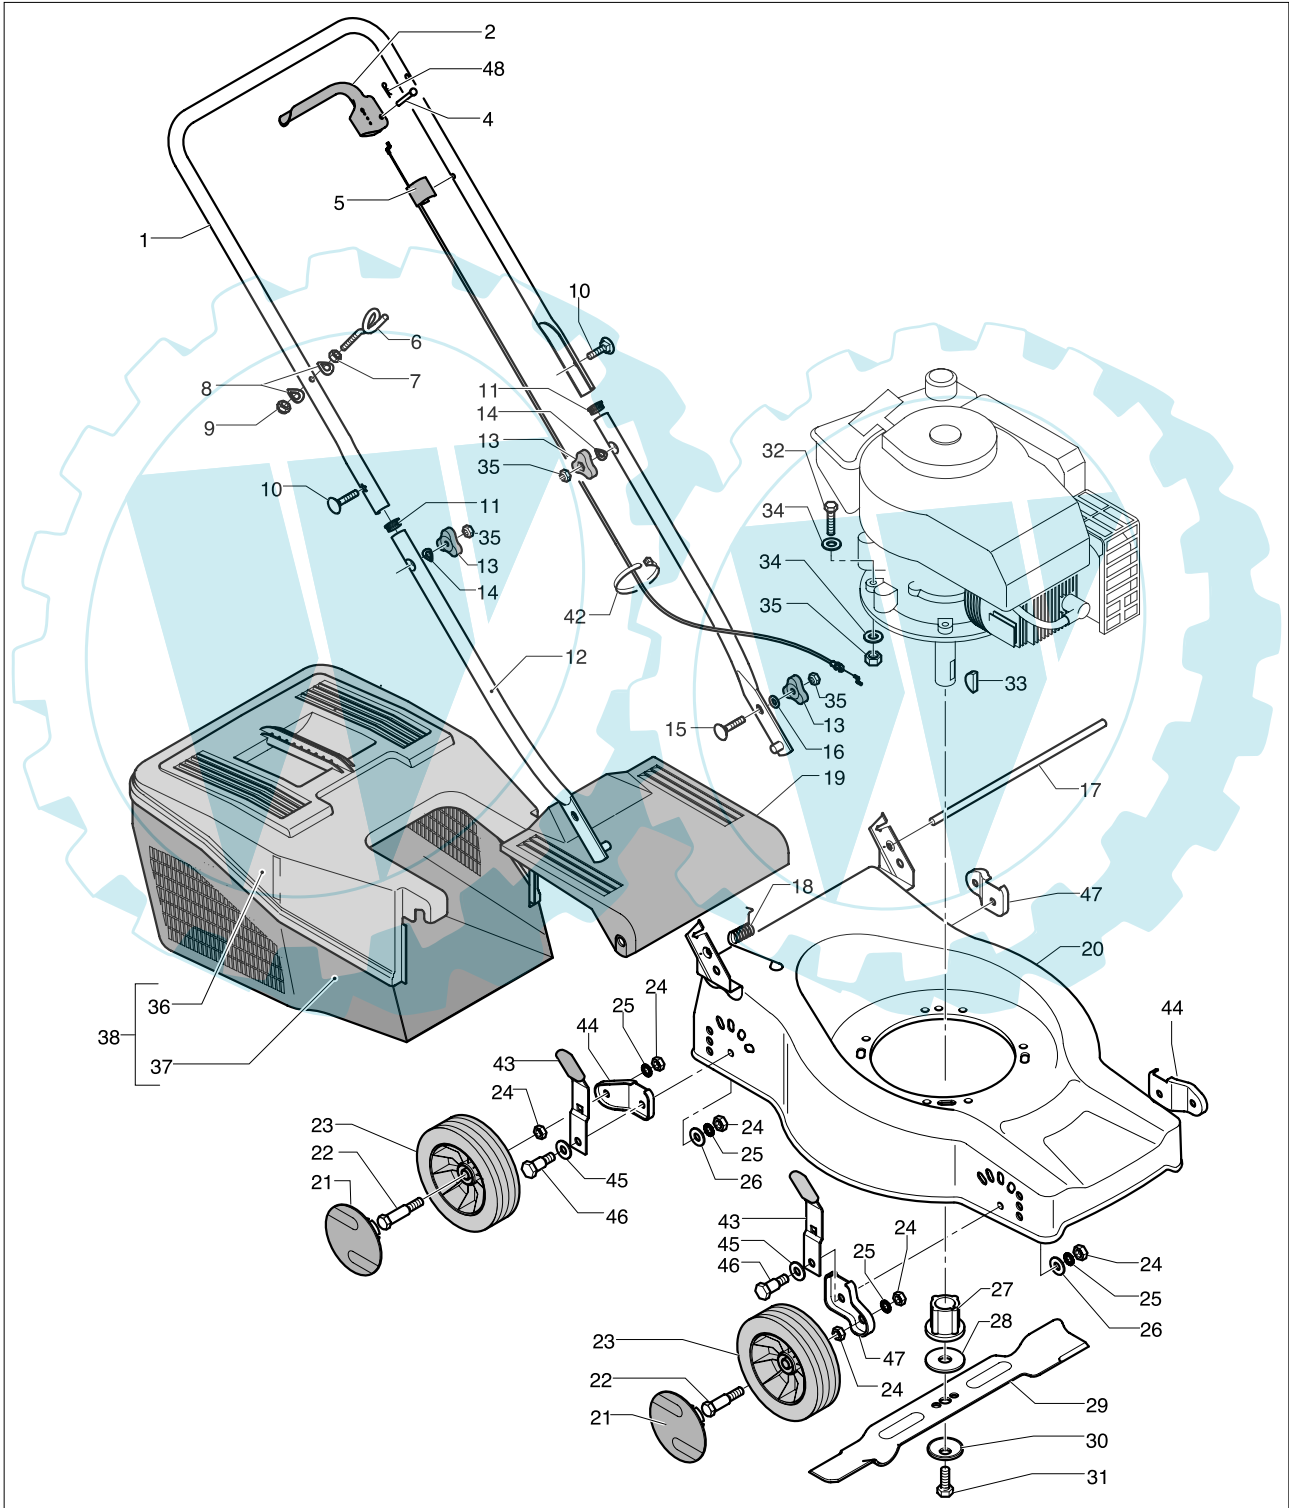

The Electrolux Group. The world's No.1 choice.

Ihr Ersatzteilspezialist im Internet

brand **McCULLOCH; FLYMO**

date 2002-01

SHEET 2/2

LM3540S; LMT3540S; LC400S

Pos	PN ELX	PN MEP	Q.ty	Note	Pos	PN ELX	PN MEP	Q.ty	Note
1	531 20 60-69	10 1501 23	1		35	531 20 79-82	20 1063 00	7	M8
2	531 20 60-27	10 1466 33	1		36	531 20 82-96	20 1461 13	1	
4	531 20 74-09	10 6514 00	1		37	531 20 83-13	20 1465 93	1	
5	531 20 60-25	10 1466 10	1	TECNAMOTOR mm 1415/141,5	38	531 20 46-46	09 1466 63	1	
5	531 20 60-26	10 1466 20	1	B&S mm 1085/144,5	42	531 20 55-81	10 1356 00	1	
6	531 20 51-69	10 1214 70	1		43	531 20 49-13	10 1072 03	4	
7	531 20 71-65	10 5012 00	1	M6	44	531 20 49-14	10 1073 01	2	
8	531 20 49-61	10 1159 00	2	Ø 6	45	531 20 66-43	10 2725 00	4	Ø 13 x 1,2
9	531 20 84-91	20 2818 00	1	M6 NYLON	46	531 20 49-12	10 1071 00	4	
10	531 20 70-89	10 4024 01	2	TTSQ M8x50	47	531 20 49-15	10 1073 02	2	
11	531 20 89-50	20 8333 03	2		48	531 20 74-08	106513 00	1	
12	531 20 60 71	10 1501 33	2						
13	531 20 49-23	10 1143 03	2	M8					
14	531 20 70-90	10 4024 02	2	Ø 8,5					
15	531 20 49-21	10 1141 00	2	TTSQ M8x25					
16	531 20 49-22	10 1142 00	2	Ø 8,5					
17	531 20 50-60	10 1205 30	1						
18	531 20 59-99	10 1463 30	1						
19	531 21 05-39	10 1462 11	1	YELLOW					
19	531 20 59-81	10 1462 1V	1	ORANGE					
20	531 21 07-35	10 1501 71	1	YELLOW					
20	531 21 10-78	10 1501 7V	1	ORANGE					
21	531 20 60-10	10 1464 90	4	YELLOW					
21	531 21 05-74	10 1464 9V	4	ORANGE					
22	531 20 50-42	10 1200 90	4						
23	531 20 60-15	10 1465 03	4	Ø 160					
24	531 20 79-78	20 1017 00	12	M10					
25	531 20 89-74	30 1021 00	8	Ø 10E					
26	531 20 79-89	20 1130 00	4	Ø 10,5/30					
27	531 20 72-42	10 5316 00	1						
28	531 20 72-43	10 5317 00	1						
29	531 20 62-16	10 1580 13	1	cm.40					
30	531 20 72-37	10 5309 00	1						
31	531 20 80-08	20 1205 80	1	TEØ3/8" UNFx37					
32	531 20 51-96	10 1217 00	3	TE M8x35					
33	531 20 49-07	10 1009 00	1	4x6,5					
34	531 20 79-81	20 1062 00	6	Ø 8E					